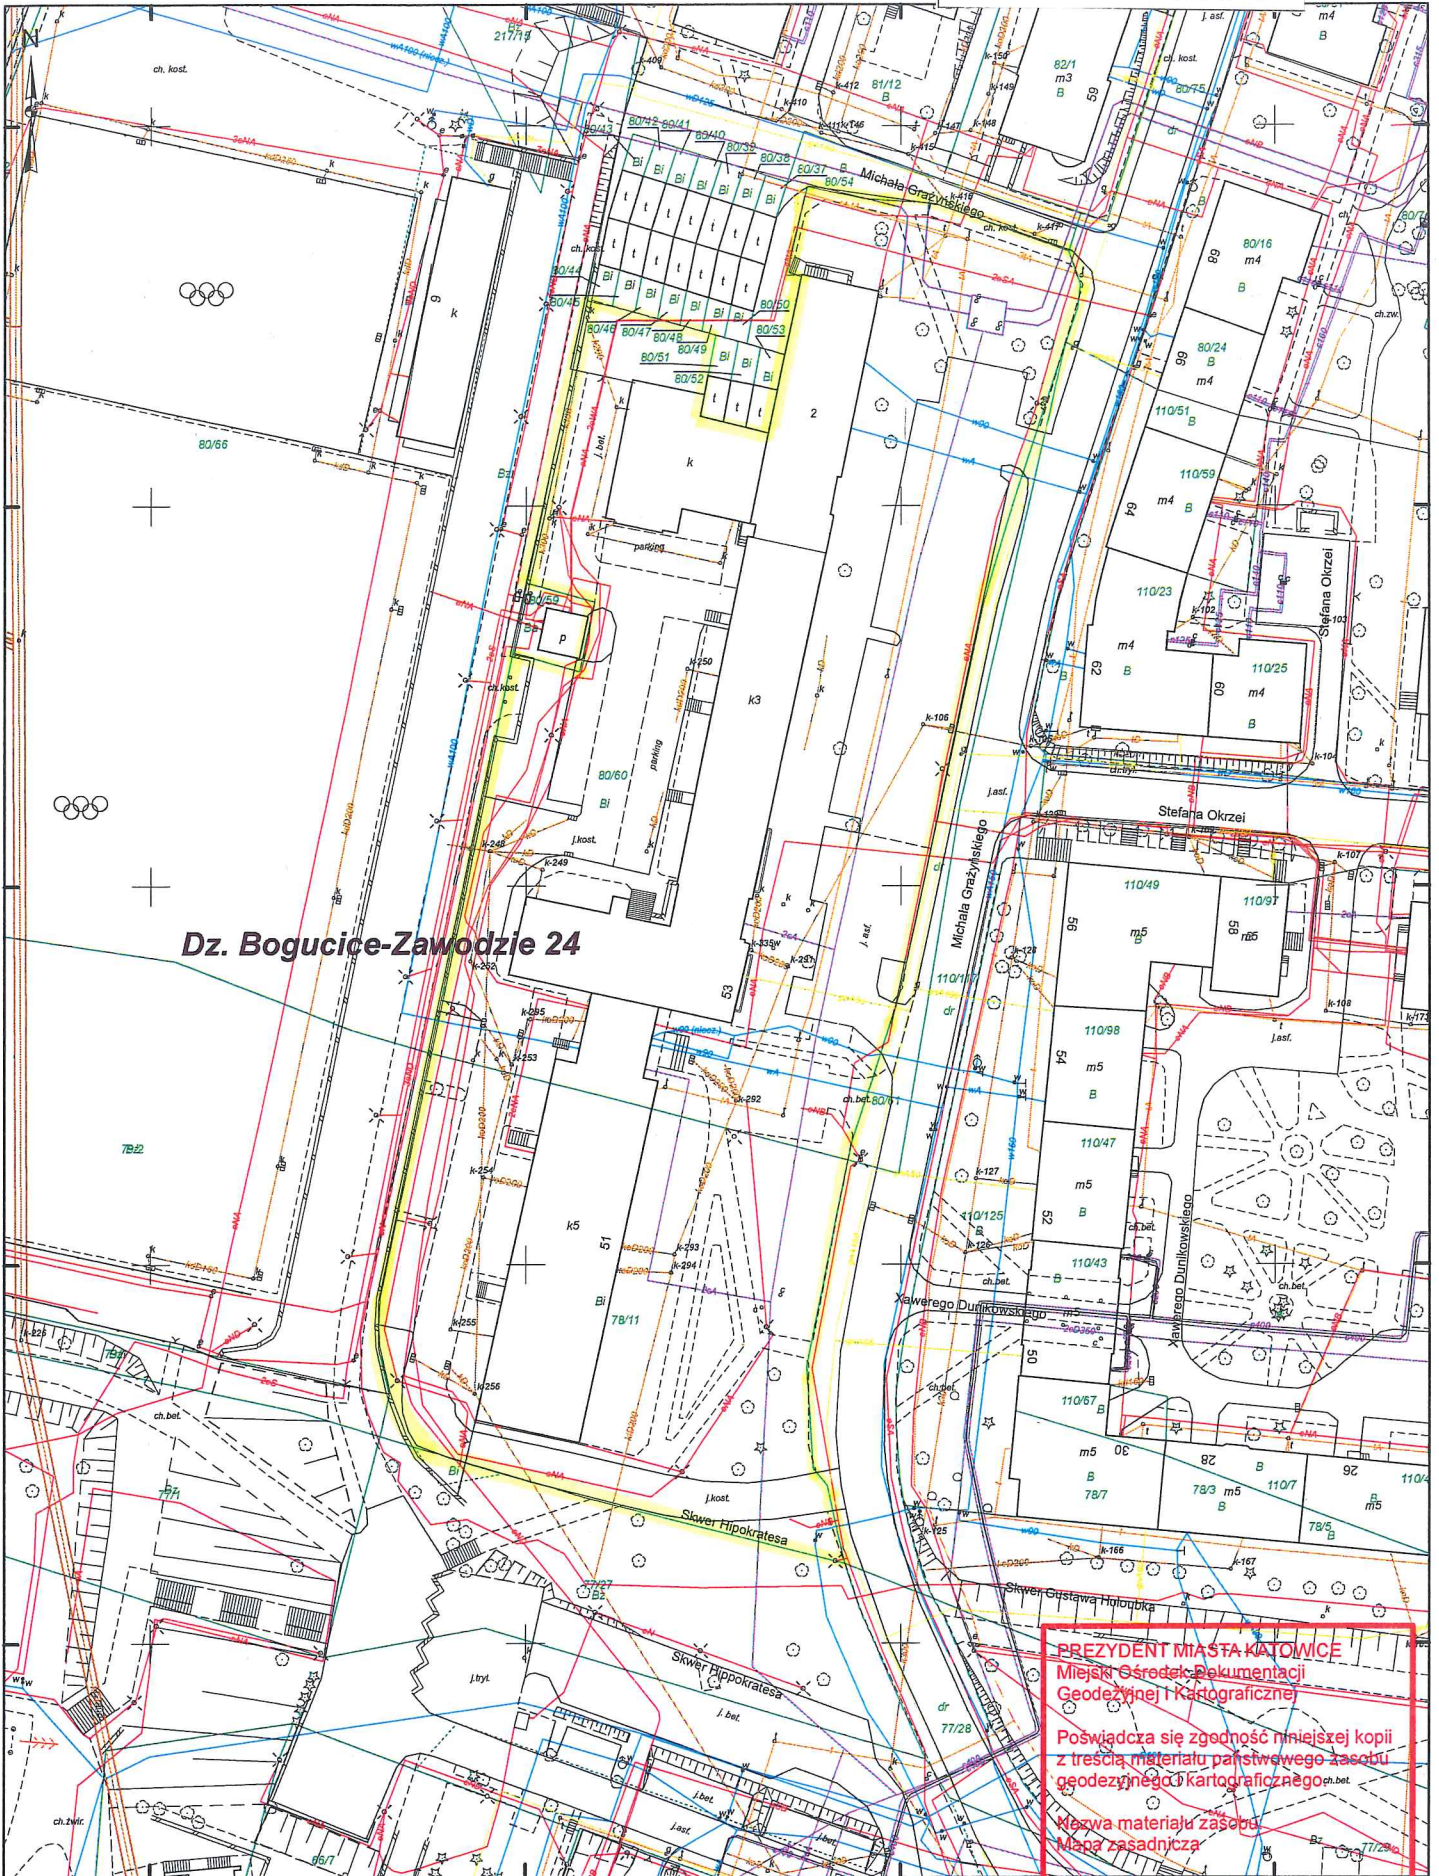

5571050

5571000

5570950

5570900

5570850

5571050

5571000

5570950

5570900

5570850

Dz. Bogucice-Zawodzie 24

6572450
 województwo śląskie
 Gmina: M. Katowice
 Redakcja mapy została opracowana dla skali 1:500

6572500
MAPA ZASADNICZA
 SKALA 1:1 000

6572550

PREZYDENT MIASTA KATOWICE
 Miejski Środek Dokumentacji
 Geodezyjnej i Kartograficznej

Poświadczą się zgodność niniejszej kopii z treścią materiału państwowego zasobu geodezyjnego i kartograficznego.

Kłosa materiału zasobu Mapa zasadnicza

Identyfikator ewidencyjny materiału zasobu: P.2469.2012.1 6572600
 Data wykonania kopii: 08.10.2018
 Katowice:
 zlec: G-III.6642.2.4678.2018