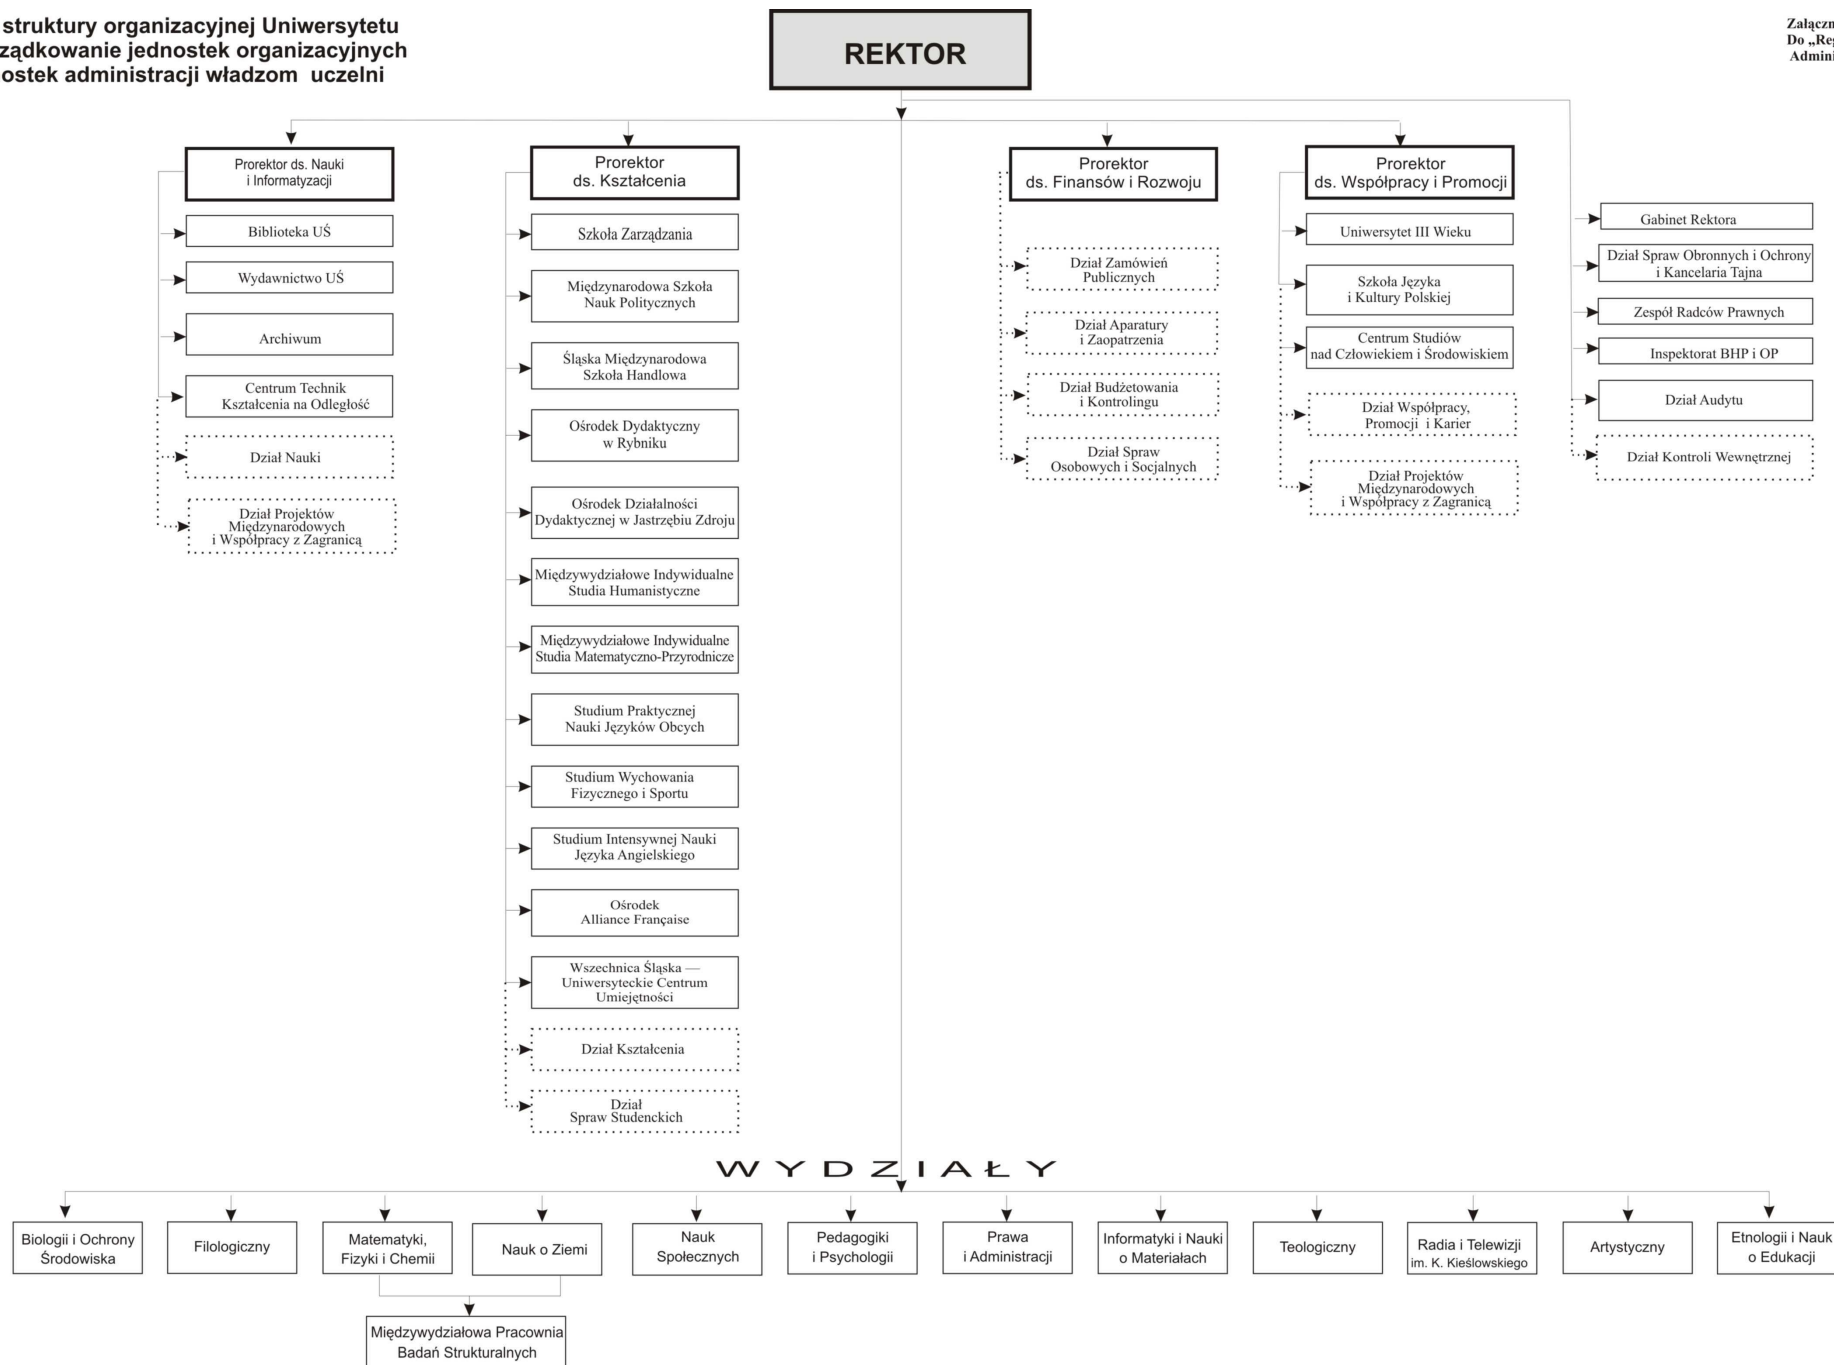

Schemat struktury organizacyjnej Uniwersytetu i podporządkowanie jednostek organizacyjnych oraz jednostek administracji władzom uczelni

LEGENDA:

■ dyspozycja merytoryczna >

Schemat struktury organizacyjnej Administracji Ogólnouczelnianej w Uniwersytecie Śląskim

Załącznik nr 3
do „Regulaminu Organizacyjnego
Administracji”

LEGENDA:

- dyspozycja merytoryczna ·····▶
- dyspozycja służbowa —▶