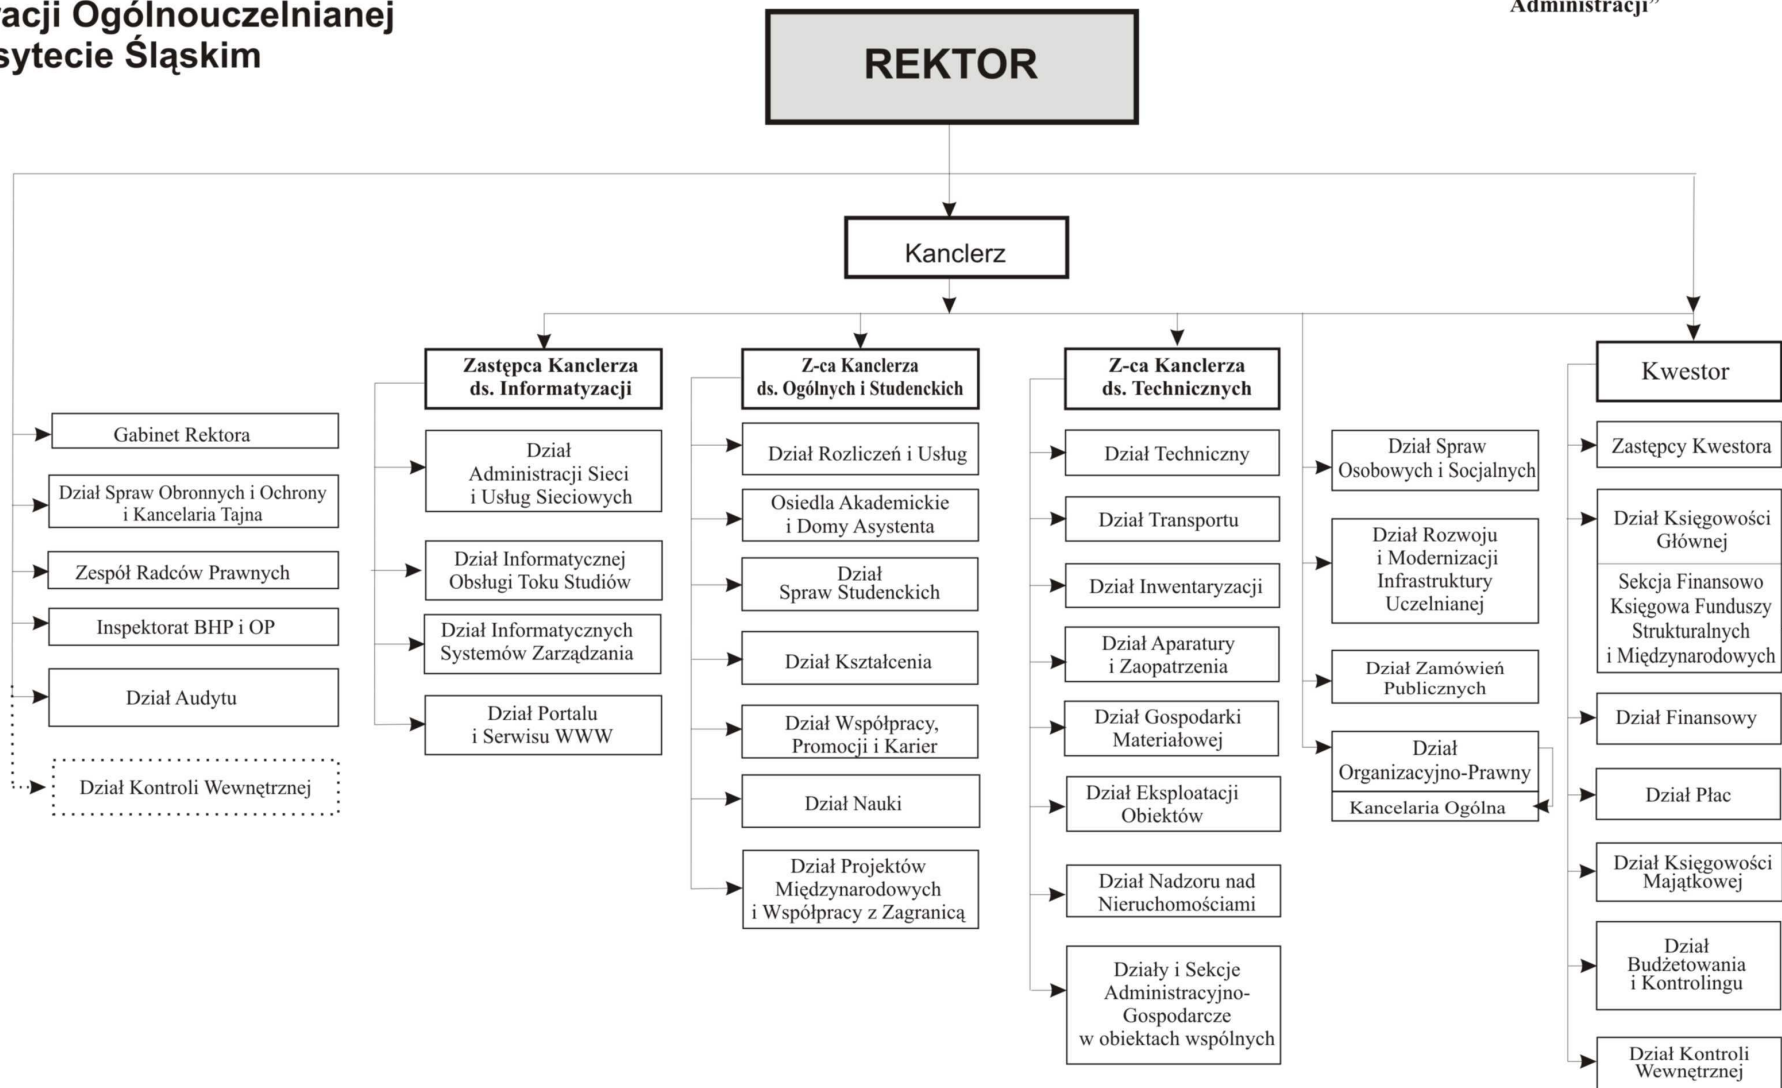

Schemat struktury organizacyjnej Uniwersytetu i podporządkowanie jednostek organizacyjnych oraz jednostek administracji władzom uczelni

LEGENDA:

■ dyspozycja merytoryczna >

Schemat struktury organizacyjnej Administracji Ogólnouczelnianej w Uniwersytecie Śląskim

Załącznik nr 3
do „Regulaminu Organizacyjnego
Administracji”

LEGENDA:

- dyspozycja merytoryczna ·····▶
- dyspozycja służbowa —▶