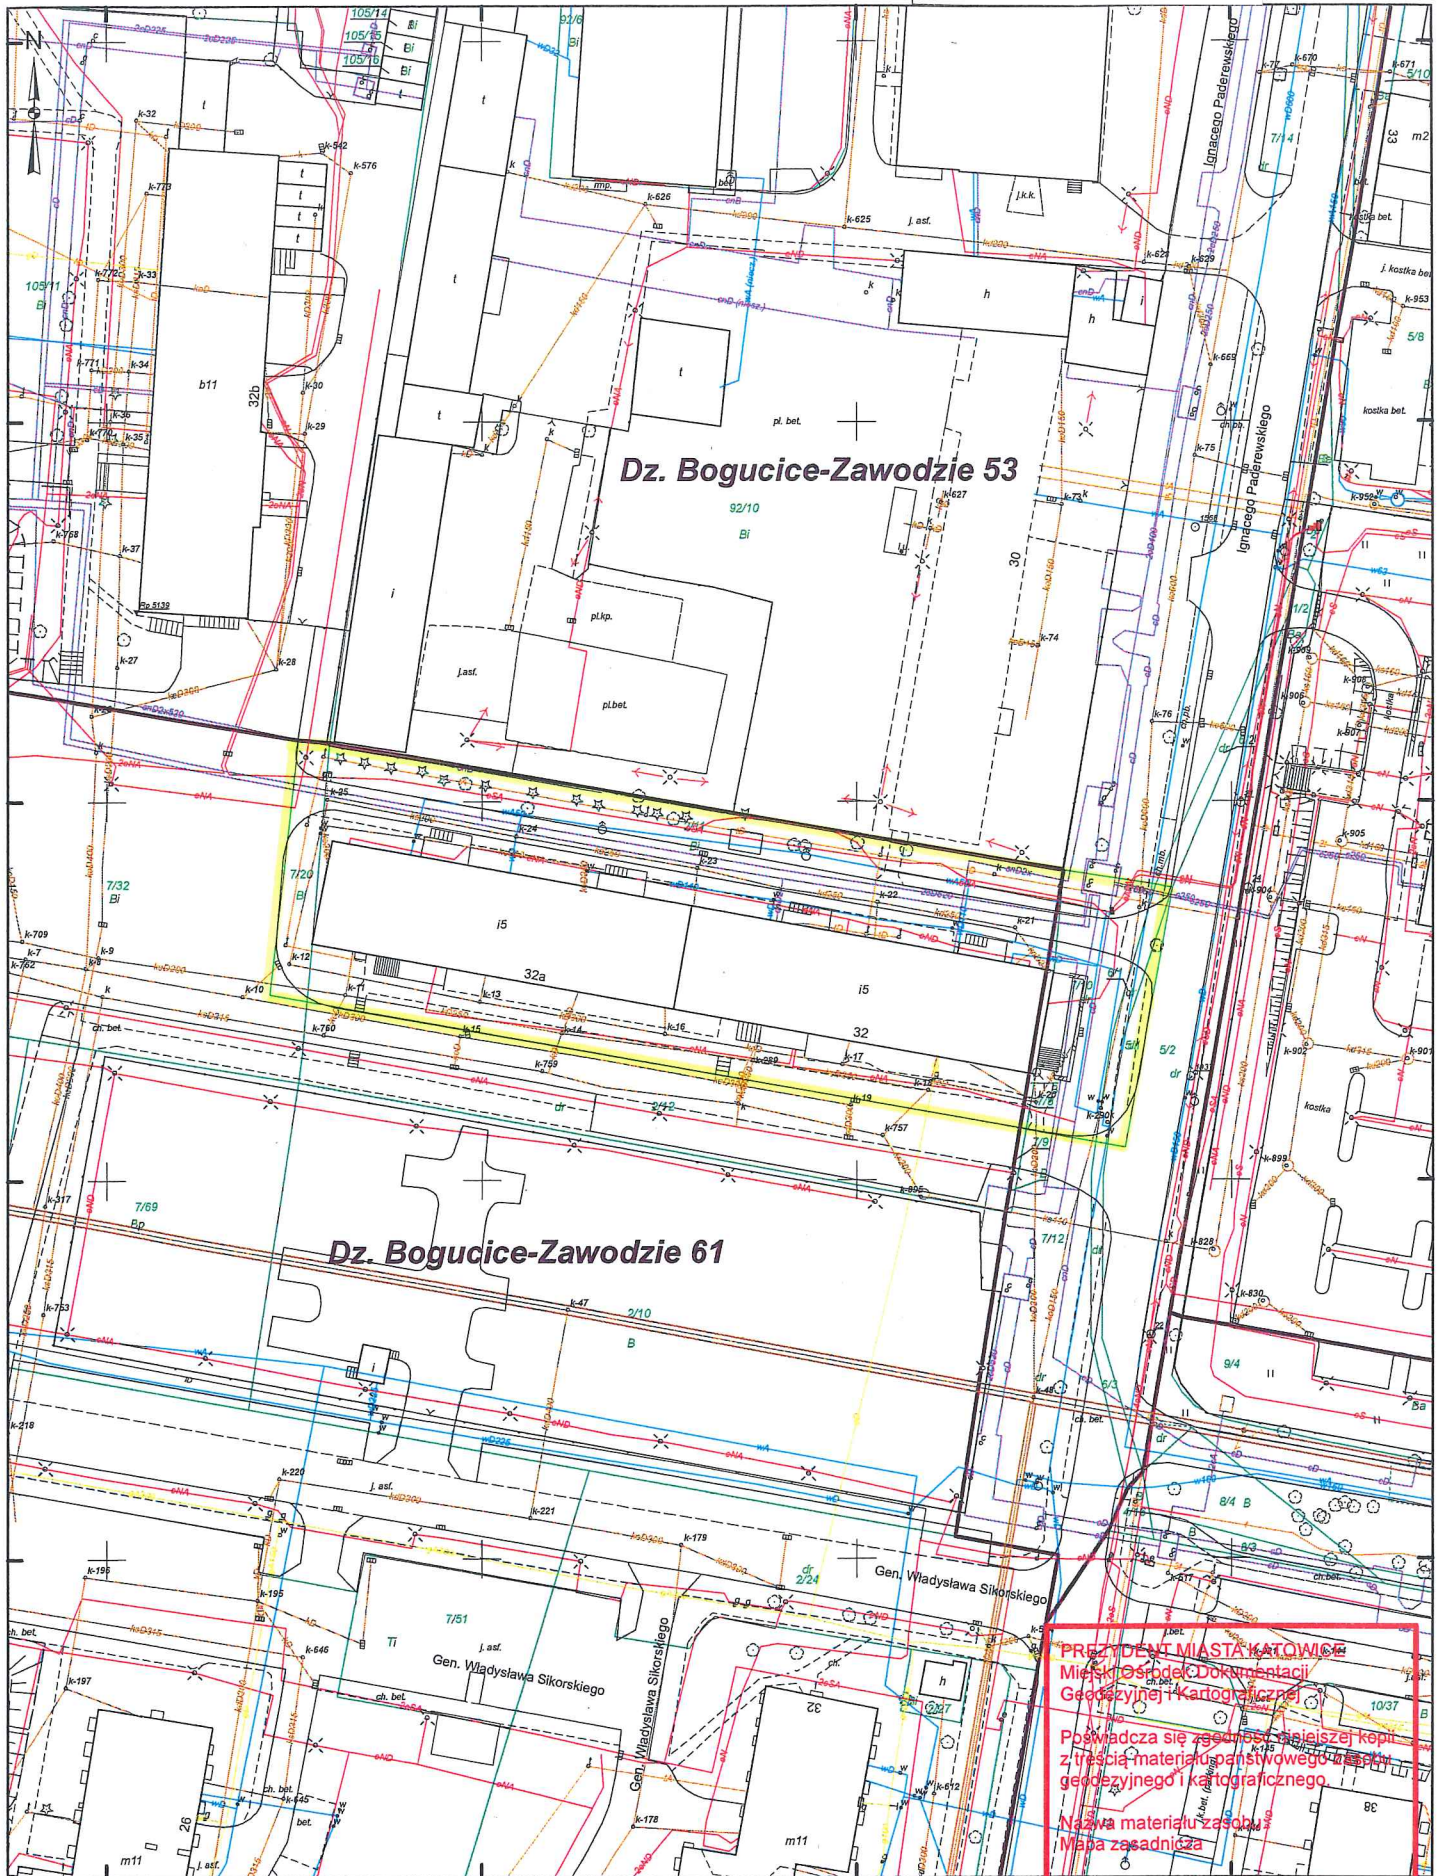

5569200

5569150

5569100

5569050

5569000

5569200

5569150

5569100

5569050

5569000

Dz. Bogucice-Zawodzie 53

Dz. Bogucice-Zawodzie 61

6573950
 województwo śląskie
 Gmina: M. Katowice
 Redakcja mapy została opracowana dla skali 1:500

6574000
MAPA ZASADNICZA
 SKALA 1:1 000

6574050

PREZIDENT MIASTA KATOWICZ
 Miejski Ośrodek Dokumentacji
 Geodezyjnej i Kartograficznej

Posiadać się zgodność tej kopii z treścią materiału państwowego w sędziw geodezyjnego i kartograficznego.

Nazwa materiału zasobu
 Mapa zasadnicza

6574100
 Identyfikator ewidencyjny materiału zasobu: P.2469.2012.1
 Data wykonania kopii: 08.10.2018
 Katowice:
 zlec: G-III.6642.2.4678.2018
WYDZIAŁ GEODEZJI
Piwowarczyk
 (imię i nazwisko, podpis)
 Podinspektor Karoliny Piwowarczyk (jako służbowe osoby upoważnionej)