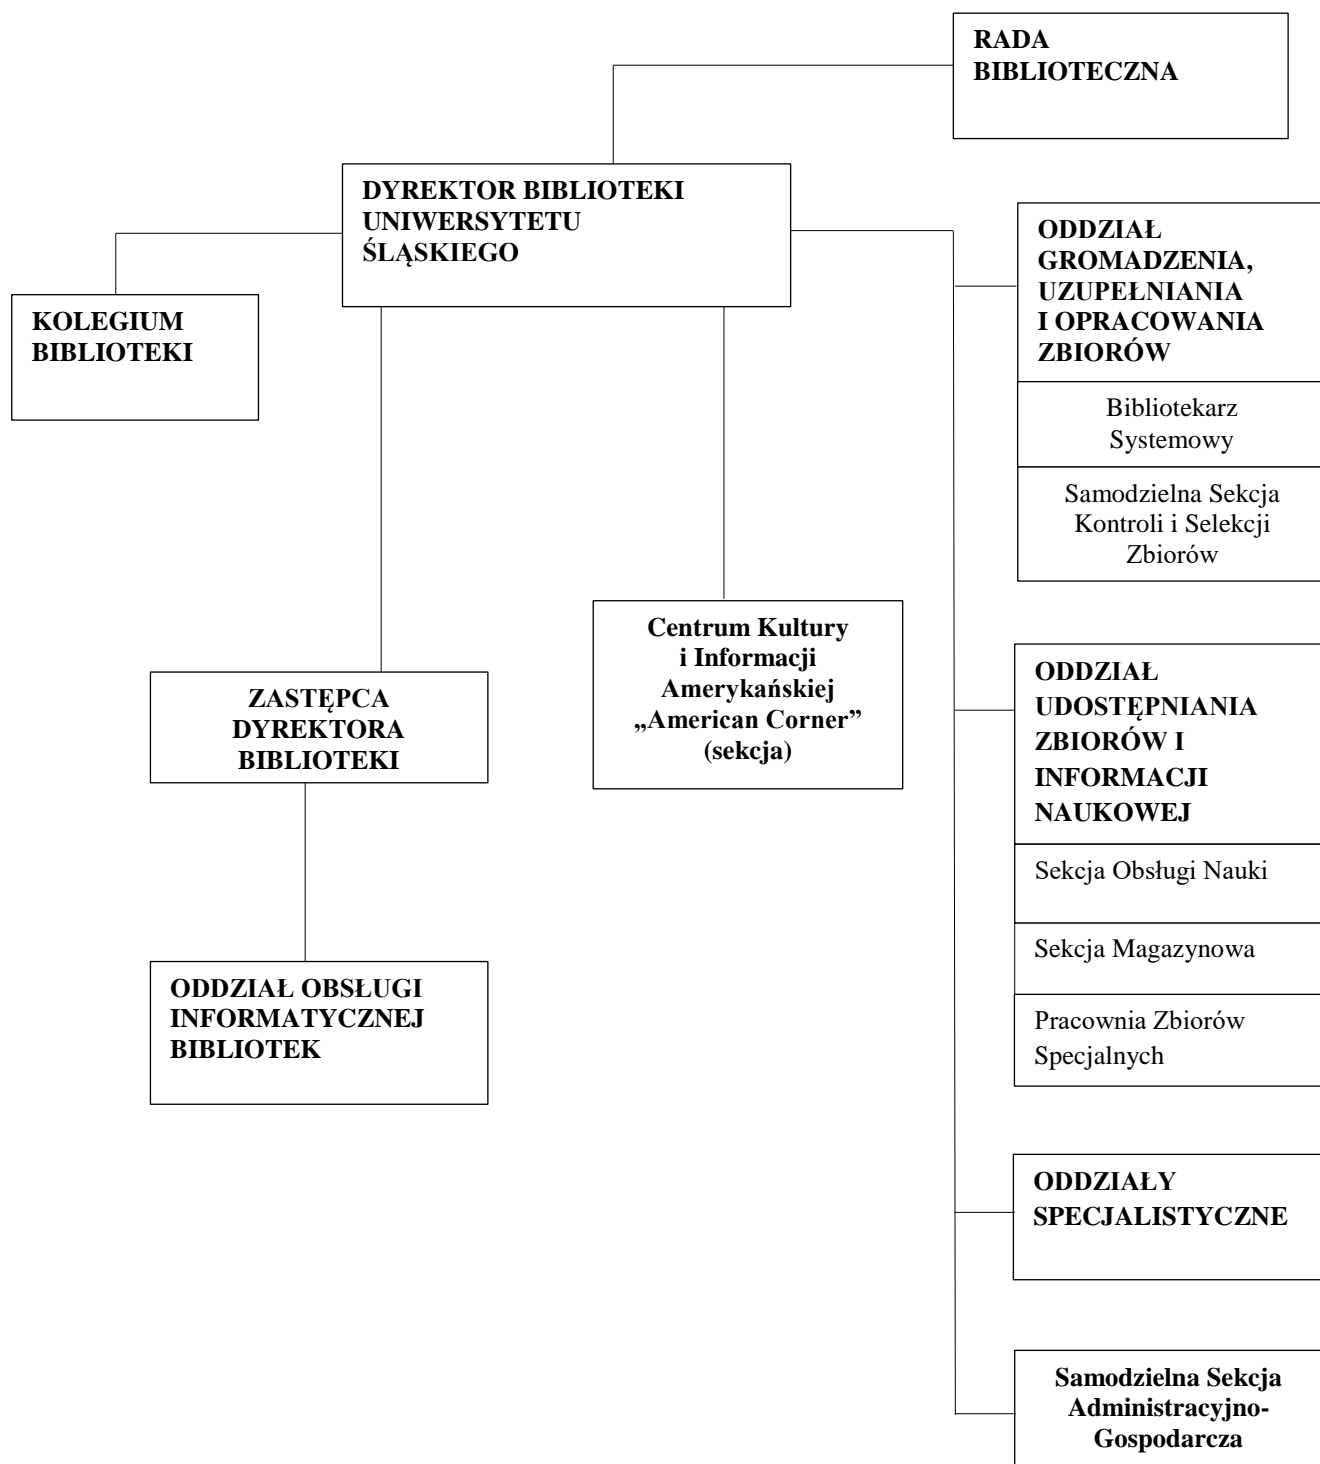

SCHEMAT STRUKTURY BIBLIOTEKI UNIwersYTETU ŚLĄSKIEGO

Oddziały specjalistyczne BUŚ:

1. Oddział BUŚ w Cieszynie.
2. Biblioteka Nauk Społecznych
3. Biblioteka Neofilologiczna
4. Biblioteka Nauk o Ziemi
5. Biblioteka Prawnicza
6. Biblioteka Sztuki Filmowej
7. Biblioteka Teologiczna