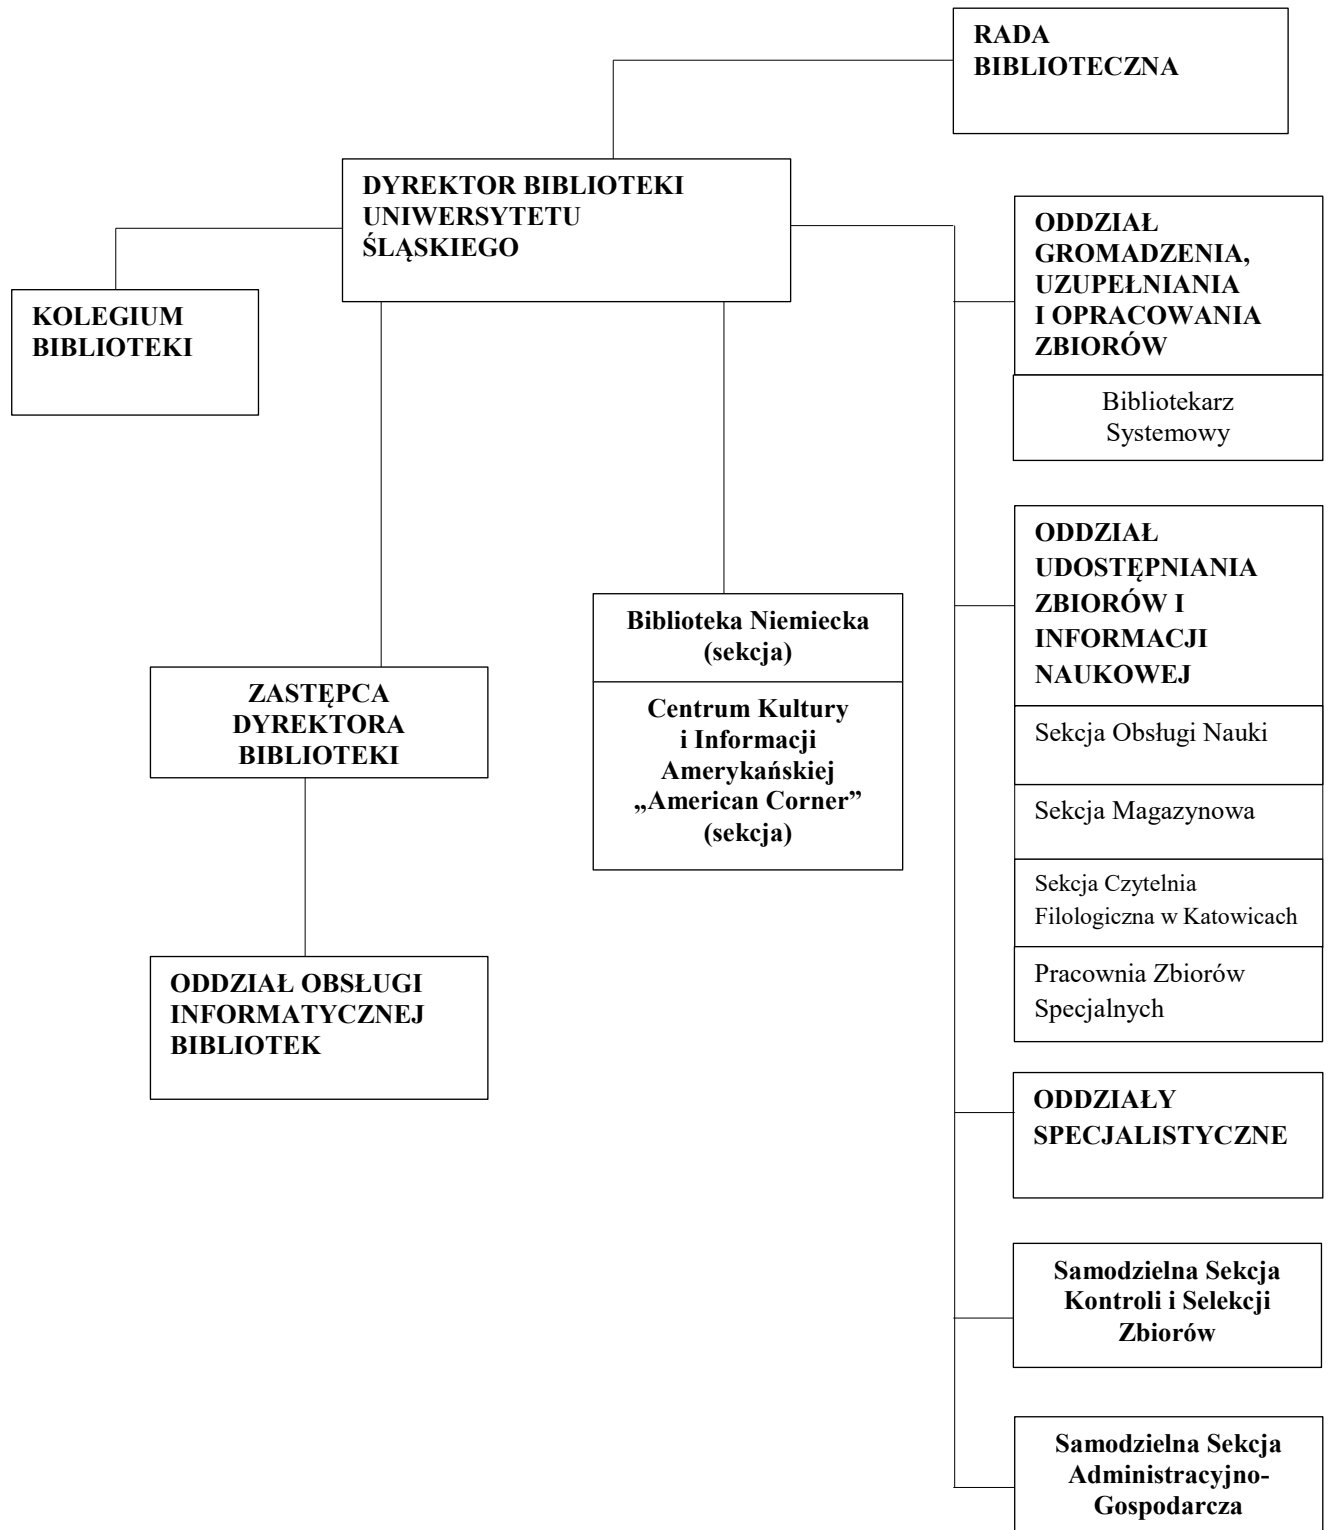

SCHEMAT STRUKTURY BIBLIOTEKI UNIwersYTETU ŚLĄSKIEGO

Oddziały specjalistyczne BUŚ:

1. Oddział BUŚ w Cieszynie
2. Biblioteka Nauk Społecznych
3. Biblioteka Neofilologiczna
4. Biblioteka Nauk o Ziemi
5. Biblioteka Prawnicza
6. Biblioteka Sztuki Filmowej
7. Biblioteka Teologiczna